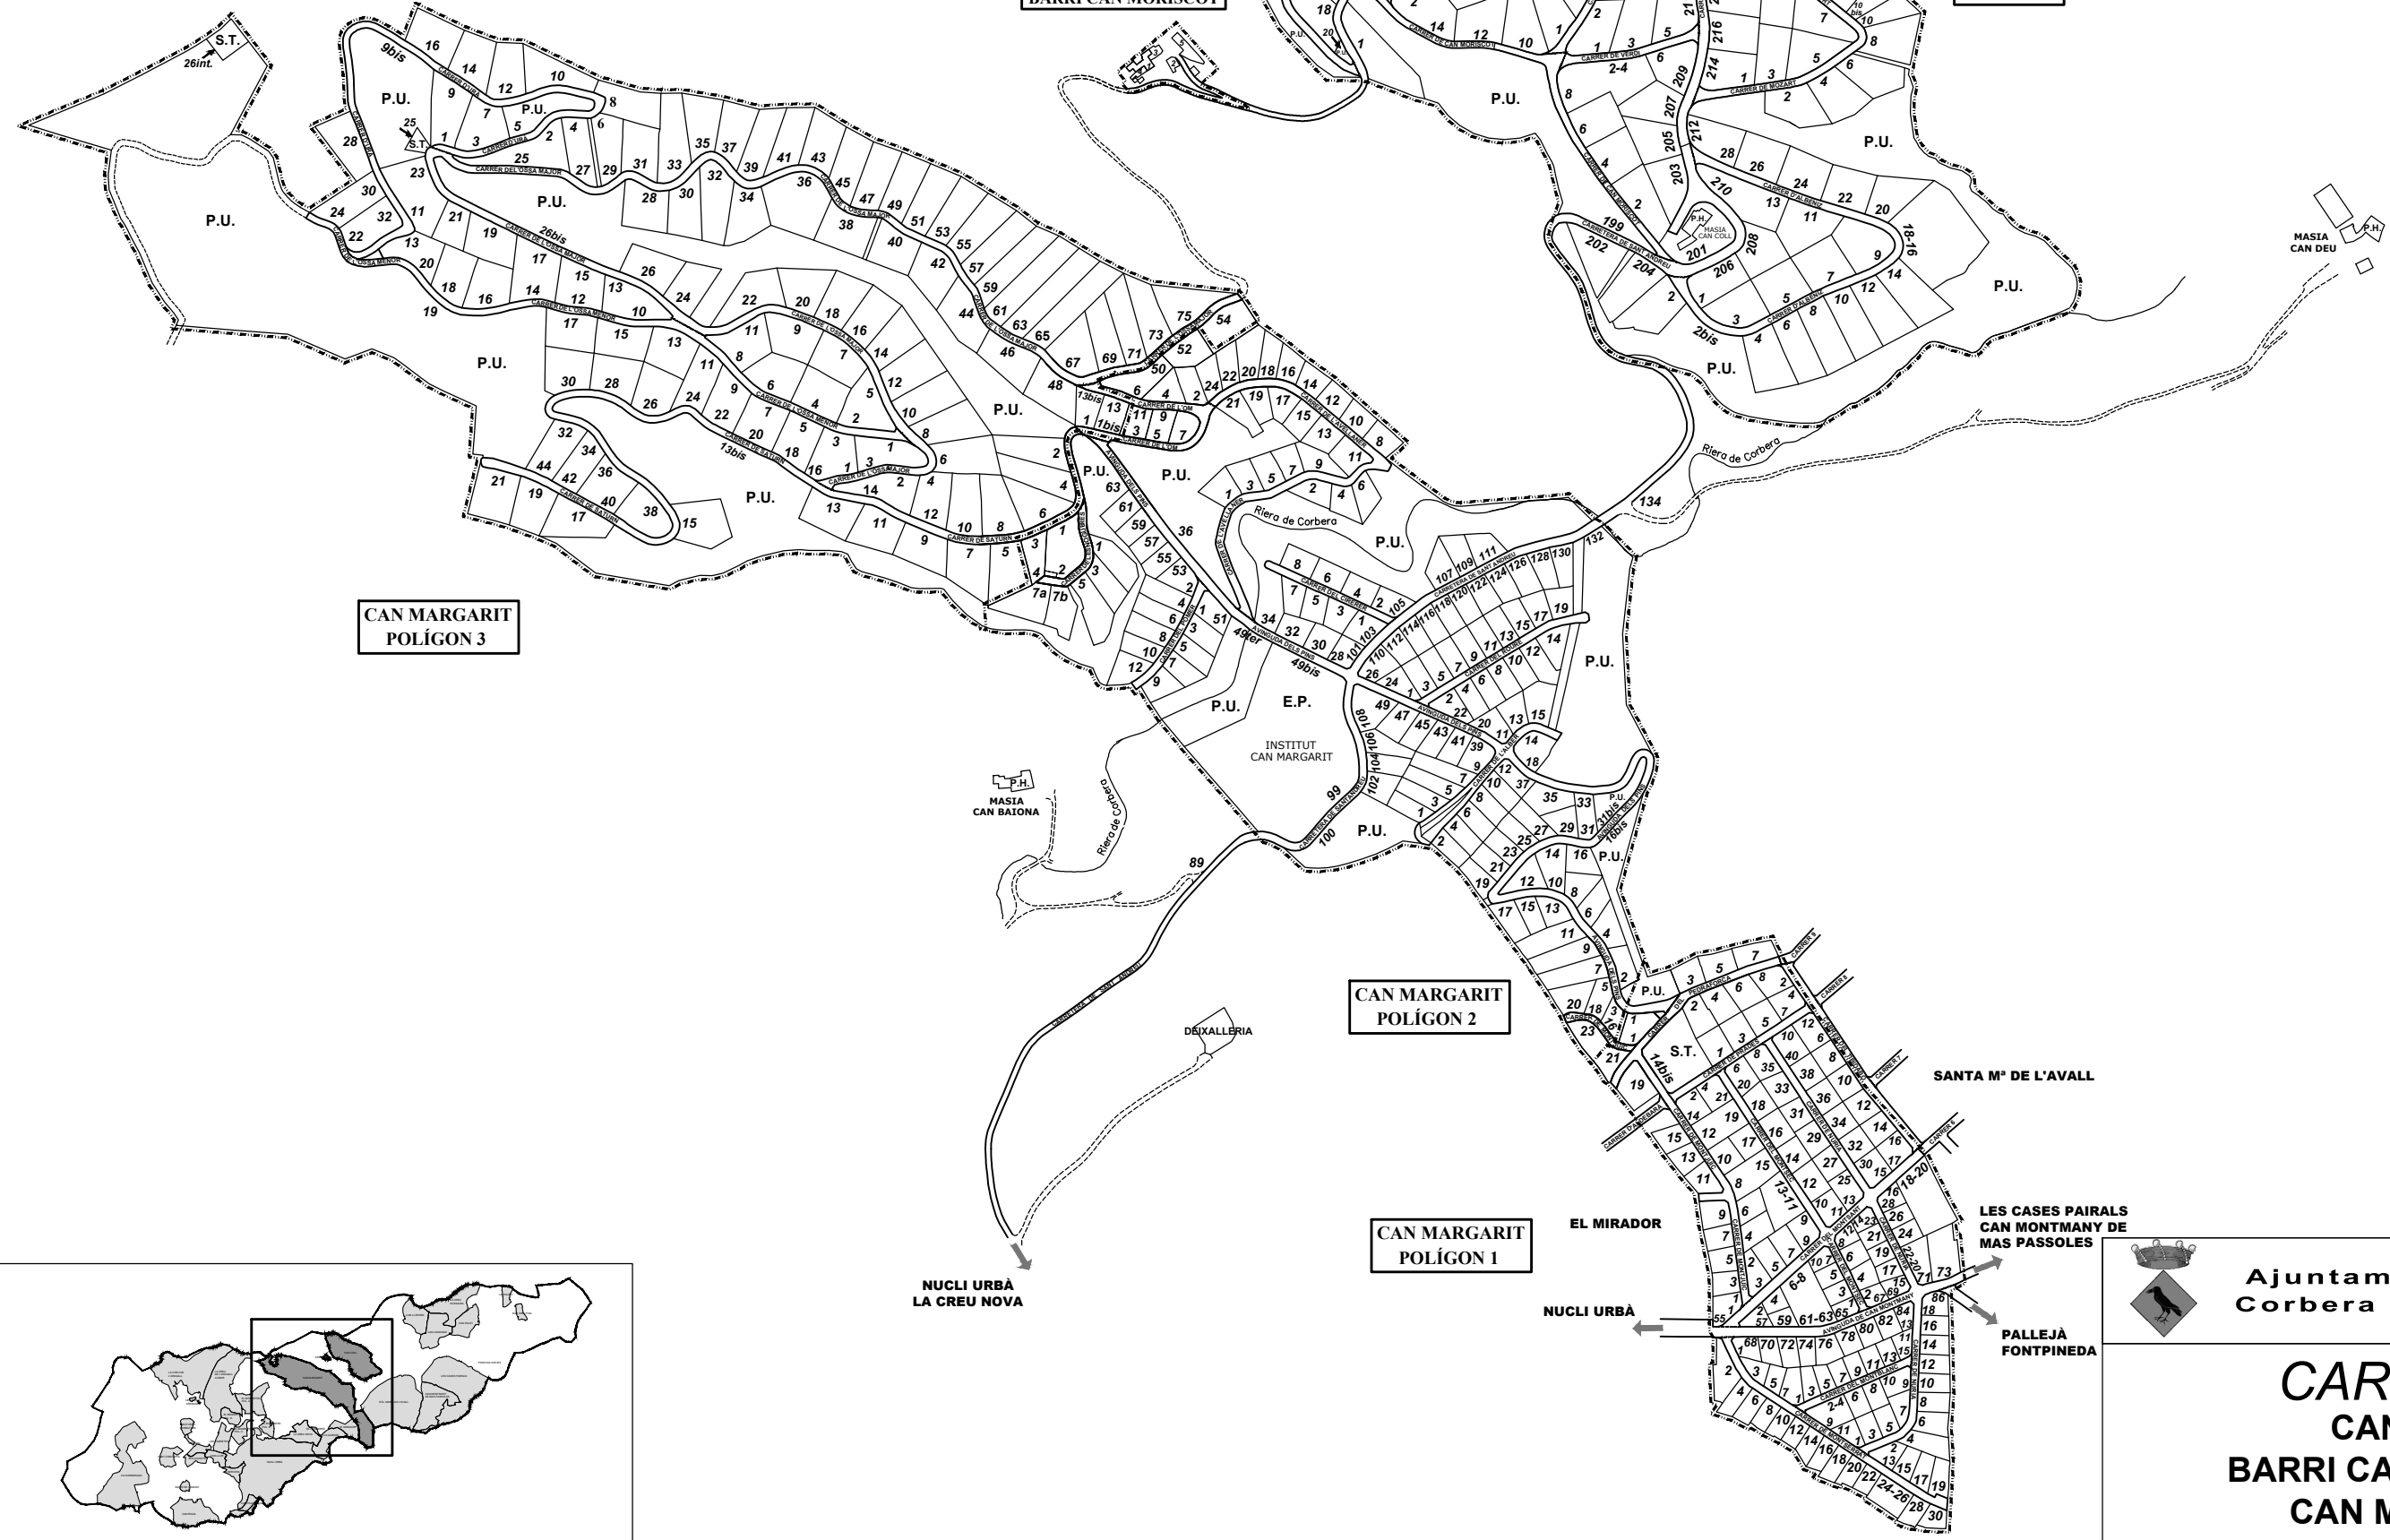

CAN MORISCOT

CAN MARGARIT POLÍGON 3

CAN MARGARIT POLÍGON 2

CAN MARGARIT POLÍGON 1

NUCLI URBÀ LA CREU NOVA

NUCLI URBÀ

LES CASES PAIRALS
CAN MONTMANY DE
MAS PASSELES

PALLEJÀ
FONTPINEDA

23 N° DE CARRER

Ajuntament de Corbera de Llobregat

OCTUBRE 2017

CARRERER
CAN COLL
BARRI CAN MORISCOT
CAN MARGARIT