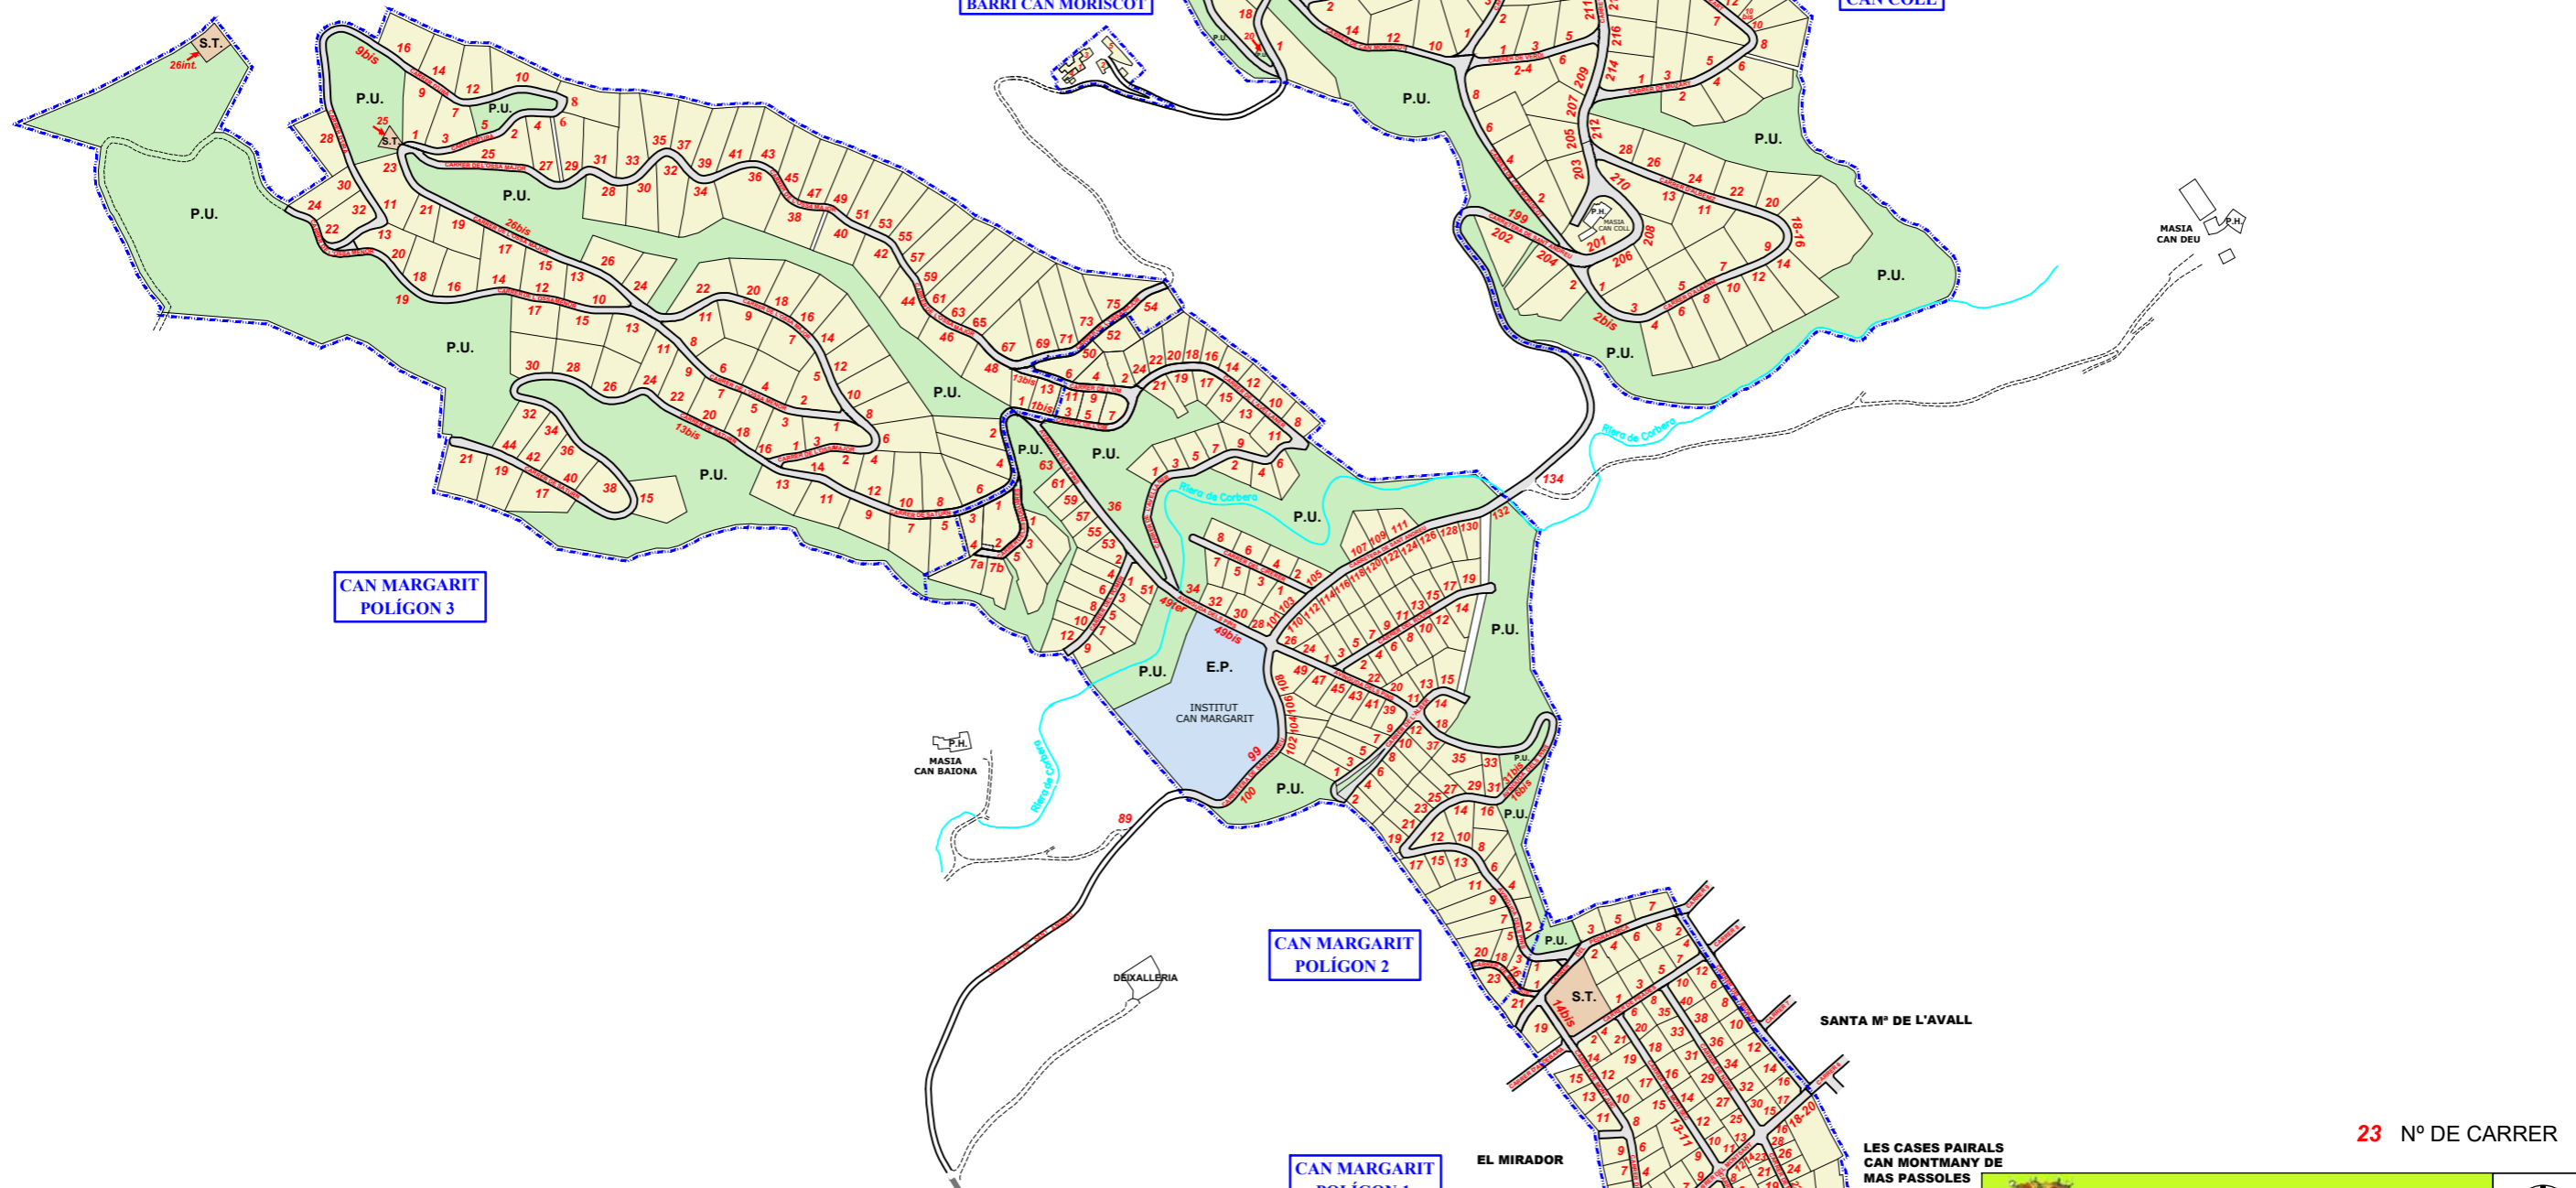

BARRI CAN MORISCOT

Ajuntament de Corbera de Llobregat

OCTUBRE 2017

CARRERER
CAN COLL
BARRI CAN MORISCOT
CAN MARGARIT

23 Nº DE CARRER

NUCLI URBA LA CREU NOVA

CAN MARGARIT POLÍGON 1

NUCLI URBA

EL MIRADOR

PALLEJÀ FONTPINEDA

LES CASES PAIRALS
CAN MONTMANY DE
MAS PASSOLES

SANTA Mª DE L'AVALL

CAN MARGARIT POLÍGON 2

DÈXALLERIA

MASIA CAN BAIONA

CAN MARGARIT POLÍGON 3

BARRI CAN MORISCOT

CAN COLL

SANT ANDREU DE LA BARCA

MASIA CAN LLOPARD

MASIA CAN DEU

INSTITUT CAN MARGARIT

Riera de Corbera

Riera de Corbera